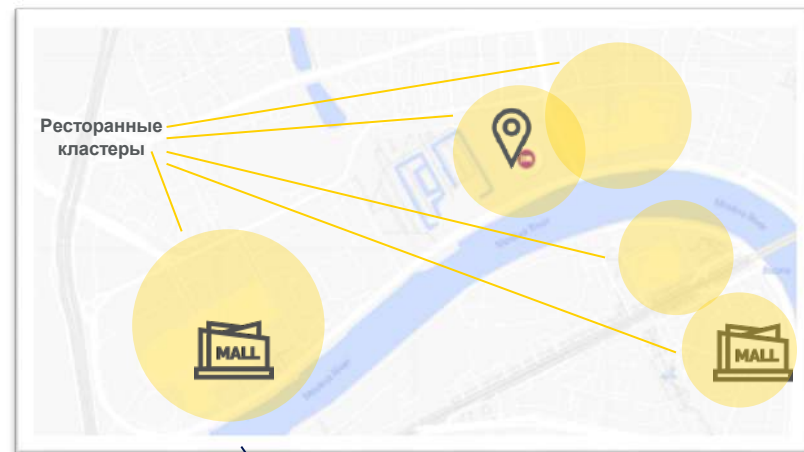

WORLD TRADE CENTER

Plaza Garden
— Moscow WTC —

**Добро
пожаловать
в Plaza Garden
Moscow WTC 5*!**

УДОБНОЕ РАСПОЛОЖЕНИЕ

- Отель – часть многофункционального Центра международной торговли
- **Рестораны и шопинг-центры** в непосредственной близости
- Международный выставочный комплекс Экспоцентр – в **5 минутах, от/до отеля курсирует бесплатный шаттл**
- Москва Сити - **7 минут пешком**
- Исторический центр города - **15 минут**
- Станция метро Улица 1905 года – **10 минут**
- Станция МЦК Деловой Центр – **15 минут**
- Аэропорт Шереметьево – не более **50 минут**