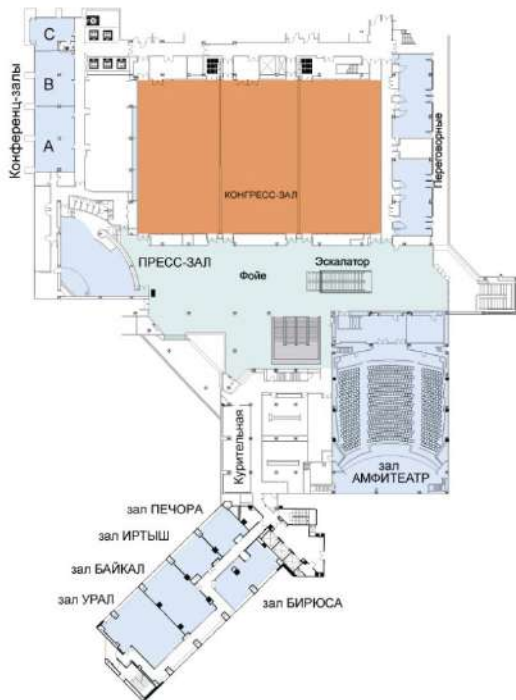

УДОБНОЕ МЕСТОПОЛОЖЕНИЕ

Выгодное месторасположение в центре бизнес-деятельности столицы.

БИЗНЕС КОРПУС

- 4 категории номеров:
 - Стандарт (25 кв.м.)
 - Джуниор Люкс (40 кв.м.)
 - Люкс (55 кв.м., 2 комнаты)
 - Президентский Люкс (200 кв.м.)
- Доступ в фитнес-зал
- Завтрак «Шведский стол» в авторском ресторане RFR Grill
- Чайно-кофейный уголок, минибар
- Современный дизайн мебели
- Ортопедический матрас, постельное белье класса люкс
- Утюг и гладильная доска
- Бесплатный высокоскоростной беспроводной интернет (Wi-Fi)
- Телевизор, сейф, телефон и т.д.

**Подробнее о номерах
Клубного корпуса**

Клубный корпус

Клубный Премиум (35 кв.м.)

Plaza Garden
— Moscow WTC —

Клубный корпус

Клубный Джуниор Люкс (60 кв.м.)

Клубный корпус

Посольский Люкс (100 кв.м.)

Современное оборудование

Профессиональный кейтеринг

Дневной свет в залах

Быстрый Wi-Fi

ЗАЛ	S, м2						
		Театр	Класс	Общий стол	П-образно	Банкет	Фуршет
City Lounge	170	50	26	20	24	20	90
Premier Lounge	58	50	26	20	24	20	40
Queen's Lounge	55	30	26	20	20	20	30
Private Lounge	30	-	-	10	-	10	-
Junior Lounge	25	-	-	10	-	10	-
Oxford	170	100	70	40	40	40	130
Cambridge / Coventry	40	40	12	20	20	-	-
Континенталь	383	200	100	50	60	180	250

КОНГРЕСС-ЦЕНТР ЦМТ

- Широкие возможности для проведения мероприятий разного формата: конгрессов, форумов, конференций и симпозиумов, бизнес-встреч, презентаций, семинаров, выставок, банкетов и шоу.
- 32 конференц-зала разной конфигурации
- 5960 кв.м. - общая площадь Конгресс-центра
- 1350 кв.м. - площадь Конгресс-зала, до 1500 гостей при театральной рассадке
- Электро- и силовые соединения, потолочная акустика, конференц-система, концертное звукоусиление, видеопроjectionное оборудование и т.д.