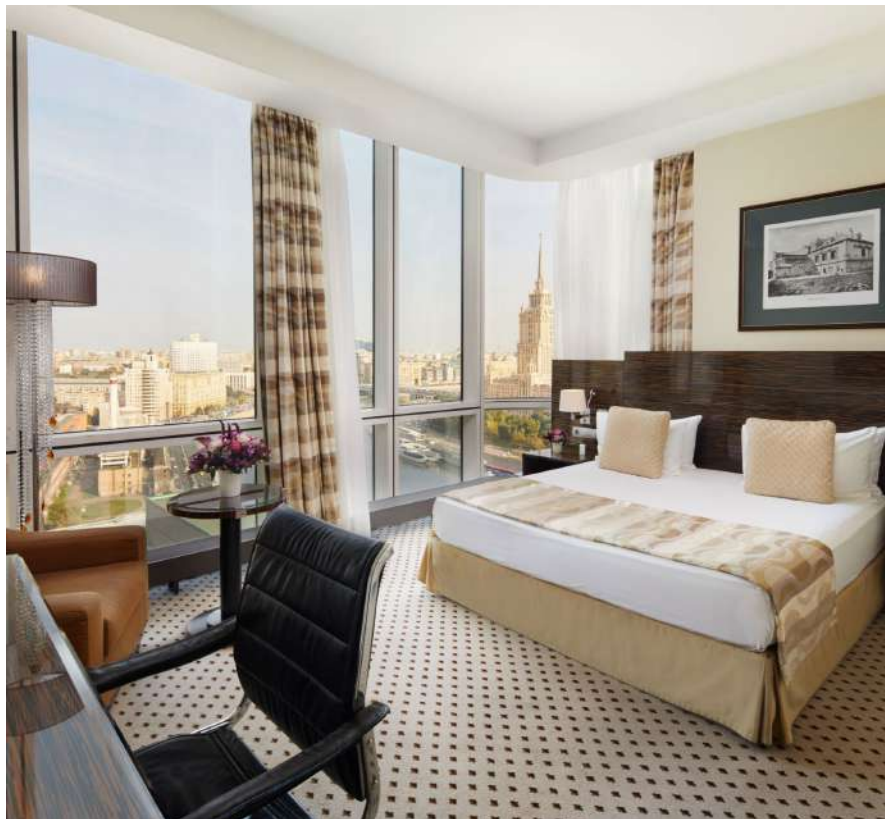

Клубный корпус

Клубный Премиум (35 кв.м.)

Plaza Garden
— Moscow WTC —